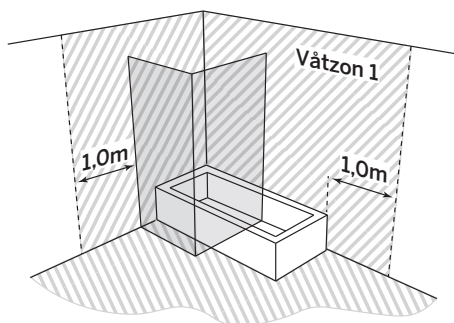

C. Provad och godkänd skivkonstruktion.

-Borra endast genom ytskikt och tätskikt.

-Fyll hålet med åldersbeständig tätningsmasse.

-Skraven ska borra sig själv genom plywoodskivan.