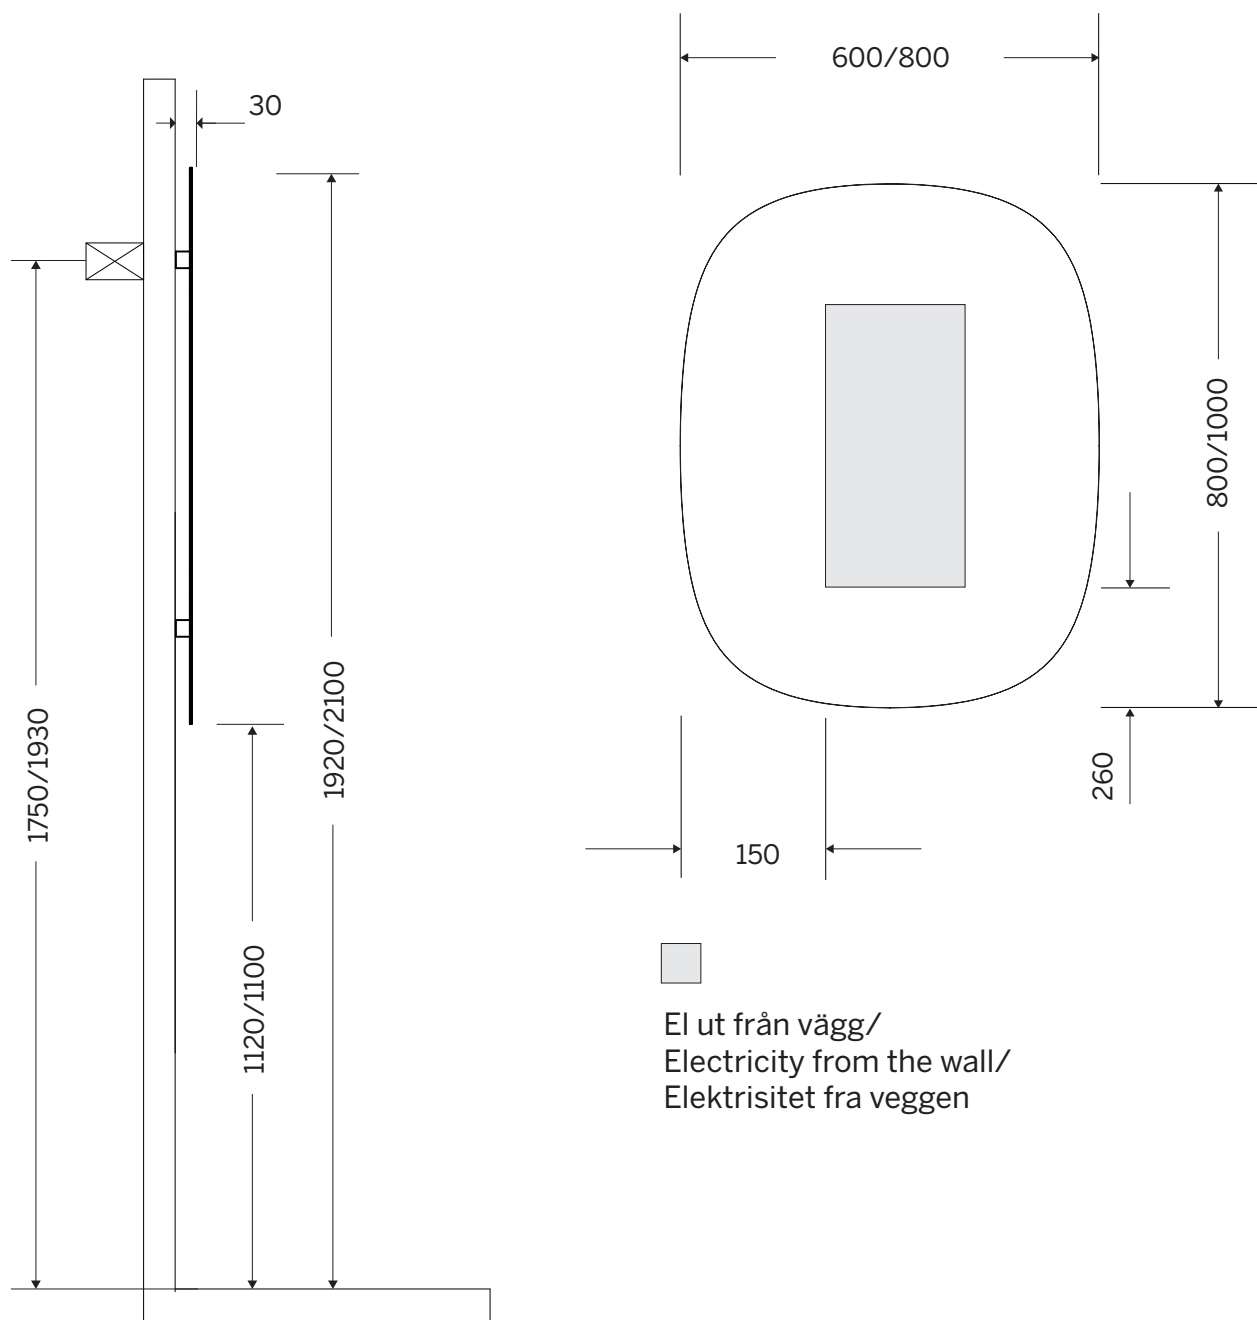

Art nr	Beskrivning/Description/Beskrivelse	RSK	NRF
IPO80100A	Vega Spegel oval 80x100 Amb	8942159	7043081
IPO6080A	Vega Spegel oval 60x80 Amb	8942157	7043078

x2
102490

x2

x2

x1

1.

Rekommenderad höjd/
Recommended height/
Rekommandert høyde