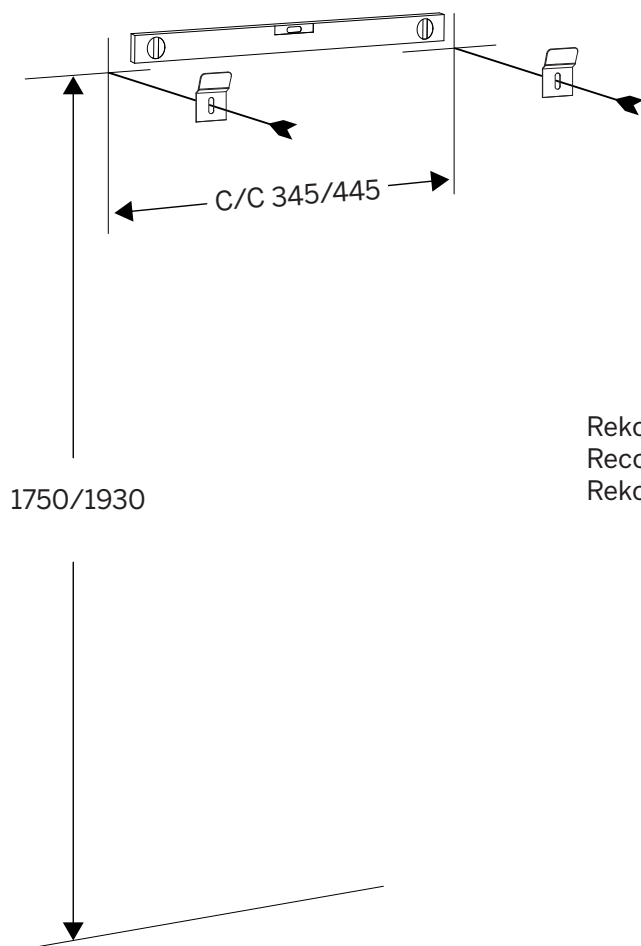

Art nr	Beskrivning/Description/Beskrivelse	RSK	NRF
IPO80100A	Vega Spegel oval 80x100 Amb	8942159	7043081
IPO6080A	Vega Spegel oval 60x80 Amb	8942157	7043078

x2
102490

x2

x2

x1

1.

Rekommenderad höjd/
Recommended height/
Rekommandert høyde