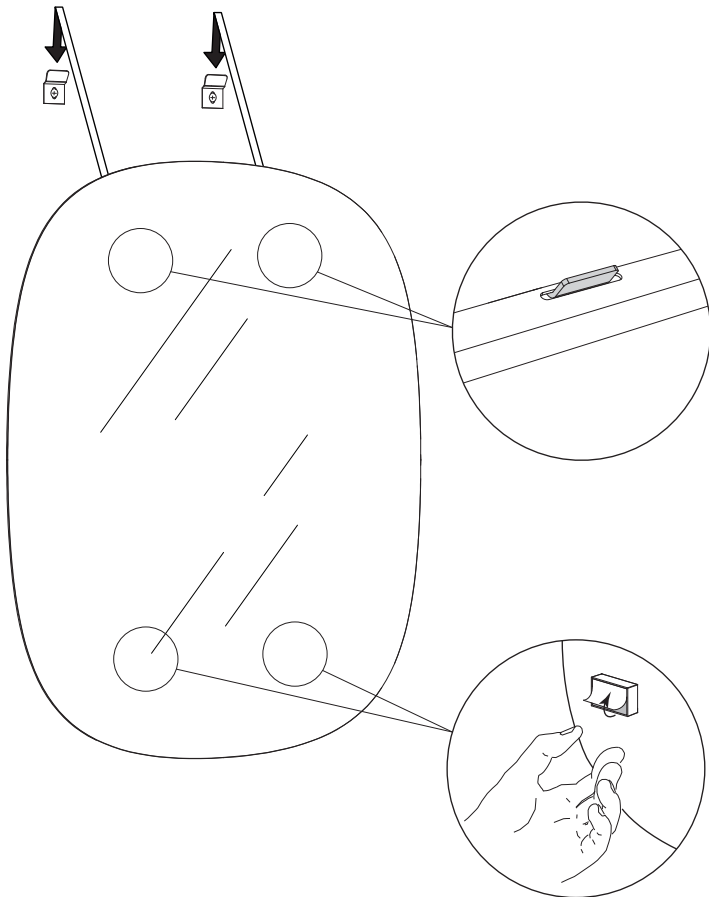

-Skraven ska borra sig själv genom plywoodskivan.

2.

230V 50Hz

3.

Macro Design.

TACK FÖR ATT DU VALDE EN PRODUKT FRÅN MACRO DESIGN

MACRO DESIGN ÄR ETT SVENSKT FÖRETAG SOM TILLVERKAR DUSCHAR, BADRUMSMÖBLER OCH BADRUMSTILLBEHÖR. NÄR DU VÄLJER EN PRODUKT FRÅN MACRO DESIGN SÅ VET DU ATT DU HAR GJORT ETT TRYGGT KÖP, MED GENERÖSA GARANTIER OCH EN PRODUKT SOM KOMMER ATT HÅLLA I MÅNGA ÅR FRAMÖVER. FÖR ATT HÅLLA DINA PRODUKTER I TOPPSKICK ÄR DET ÄVEN VIKTIGT ATT DU VÅRDAR OCH RENGÖR DEM REGELBUNDET ENLIGT ANVISNINGARNA.