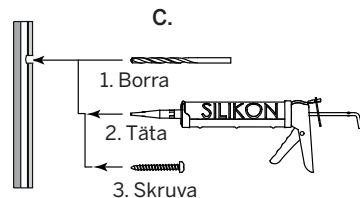

må tilpasses vegg- eller gulvmaterialet. Kontakt din forhandler for nærmere opplysninger.

Skruvinfästningar i våtzon 1 ska göras i

A. massiv konstruktion såsom betong.

B. träreglar, träkortlingar.

C. konstruktion som är provad och godkänd

för infästning. tex. skivkonstruktion. Se

exempel på godkända på säkervatten.se.

C. Provad och godkänd skivkonstruktion.

-Borra endast genom ytskikt och tätskikt.

-Fyll hålet med åldersbeständig tätningsmasse.