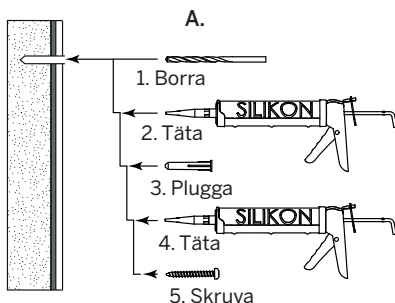

The method of wall mounting must be suited to the material of the wall (preboring, plugs etc.).

NO - OBS! Husk at når du bryter en fuktsperre bør det anvendes riktig tetningsmasse.

Fremgangsmåten for montering på vegg/gulv (borring av hull, bruk av festeplugg etc.),

må tilpasses vegg- eller gulvmaterialet. Kontakt din forhandler for nærmere opplysninger.

Skruvinfästningar i våtzon 1 ska göras i

A. massiv konstruktion såsom betong.

B. träreglar, träkortlingar.

C. konstruktion som är provad och godkänd

för infästning. tex. skivkonstruktion. Se

exempel på godkända på säkervatten.se.

C. Provad och godkänd skivkonstruktion.

-Borra endast genom ytskikt och tätskikt.

-Fyll hålet med åldersbeständig tätningsmasse.