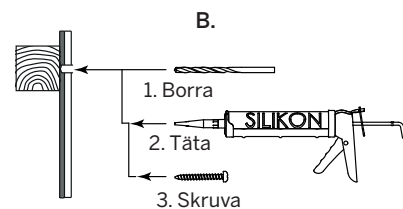

The method of wall mounting must be suited to the material of the wall (preboring, plugs etc.).

NO - OBS! Husk at når du bryter en fuktsperre bør det anvendes riktig tetningsmasse.

Fremgangsmåten for montering på vegg/gulv (borring av hull, bruk av festeplugg etc.),

må tilpasses vegg- eller gulvmaterialet. Kontakt din forhandler for nærmere opplysninger.

Skruvinfästningar i våtzon 1 ska göras i

A. massiv konstruktion såsom betong.

B. träreglar, träkortlingar.

C. konstruktion som är provad och godkänd

för infästning. tex. skivkonstruktion. Se

exempel på godkända på säkervatten.se.

C. Provad och godkänd skivkonstruktion.

-Borra endast genom ytskikt och tätskikt.

-Fyll hålet med åldersbeständig tätningsmasse.